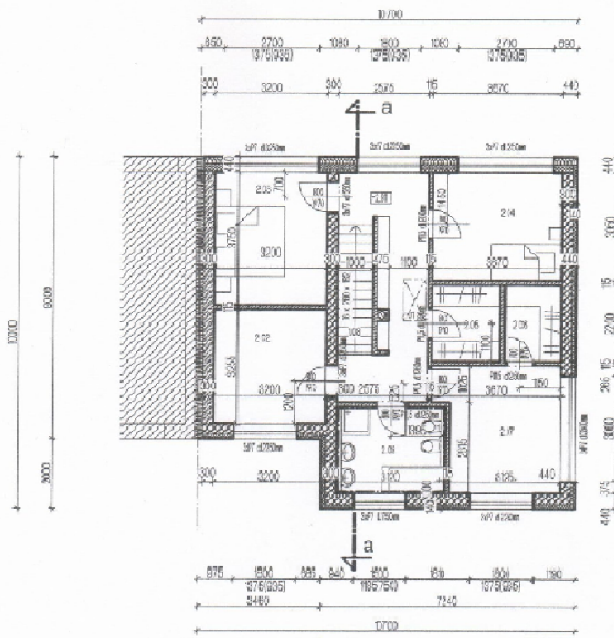

OZN.	FUNKCE	PLŮCHA m ²	PODLAHA - POVRCH	STĚNY - POVRCH	STROP - POVRCH
101	GARŽ	22,78	KERAMICKÁ DLÁŽBA, KERAM. SOUKLÍK 70mm	STUK. OMÍTKAHLÉ	STUK. OMÍTKAHLÉ
102	ZÁDVEŘÍ	4,29	KERAMICKÁ DLÁŽBA, KERAM. SOUKLÍK 70mm	STUK. OMÍTKAHLÉ	STUK. OMÍTKAHLÉ
103	TECHNICKÁ VĚŠTOČ	2,72	KERAMICKÁ DLÁŽBA, KERAM. SOUKLÍK 70mm	STUK. OMÍTKAHLÉ	STUK. OMÍTKAHLÉ
104	WC	1,70	KERAMICKÁ DLÁŽBA, KERAM. SOUKLÍK 70mm	STUK. OMÍTKAHLÉ	STUK. OMÍTKAHLÉ
105	ODYŠVACÍ POKOJ S ÚPRAVOU	23,80	VINYL, SOKOLOVÉ LÍSTY	STUK. OMÍTKAHLÉ	STUK. OMÍTKAHLÉ
106	KUCHYNSKÝ KOUT	8,76	VINYL, SOKOLOVÉ LÍSTY	STUK. OMÍTKAHLÉ	STUK. OMÍTKAHLÉ
107	SCHODIŠTĚ	3,00	PA A ŽRA	STUK. OMÍTKAHLÉ	STUK. OMÍTKAHLÉ

OZN.	FUNKCE	PLŮCHA m ²	PODLAHA - POVRCH	STĚNY - POVRCH	STROP - POVRCH
11	CHODBA	10,44	VINYL, SOKOLOVÉ LÍSTY	STUK. OMÍTKAHLÉ	STUK. OMÍTKAHLÉ
110	PRŮMĚRNA	10,62	VINYL, SOKOLOVÉ LÍSTY	STUK. OMÍTKAHLÉ	STUK. OMÍTKAHLÉ
111	LOŽNICE	12,00	VINYL, SOKOLOVÉ LÍSTY	STUK. OMÍTKAHLÉ	STUK. OMÍTKAHLÉ
112	POKJ	11,16	VINYL, SOKOLOVÉ LÍSTY	STUK. OMÍTKAHLÉ	STUK. OMÍTKAHLÉ
113	BATNA	4,78	VINYL, SOKOLOVÉ LÍSTY	STUK. OMÍTKAHLÉ	STUK. OMÍTKAHLÉ
114	BATNA	5,54	VINYL, SOKOLOVÉ LÍSTY	STUK. OMÍTKAHLÉ	STUK. OMÍTKAHLÉ
115	POKJ	11,93	VINYL, SOKOLOVÉ LÍSTY	STUK. OMÍTKAHLÉ	STUK. OMÍTKAHLÉ
116	KOUPELNA	7,80	KERAMICKÁ DLÁŽBA, KERAM. SOUKLÍK 70mm	STUK. OMÍTKAHLÉ	STUK. OMÍTKAHLÉ